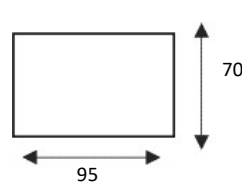

Hocker/Ottomane