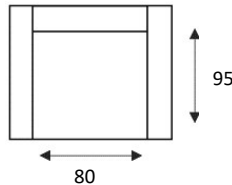

4 zits arm links/rechts (2 k)

3 zitsbank

3 zits arm links/rechts

2 zitsbank

2 zits arm links/rechts

Loveseat

1,5 zits arm links/rechts

Fauteuil

Poef rond groot

Poef rond klein

Sierkussen 60x30

Sierkussen 60x60

Longchair arm links/rechts

1 zits met eiland/element met eiland
GROOT

1 zits met eiland/element met eiland
KLEIN

POOT OPTIES