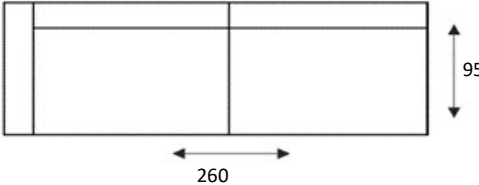

HOUSE OF DUTCHZ

MOOI WONEN DOOR VAKMANSCHAP

DUTCHZ 1300

COLLECTIE INFORMATIE

Verkrijgbaar in diverse kleuren en afwerkingen.

4 zitsbank (3 k)

4 zits arm links/rechts (3 k)

4 zitsbank (2 k)

4 zits arm links/rechts (2 k)

3 zitsbank

3 zits arm links/rechts

2 zitsbank

2 zits arm links/rechts

Loveseat

1,5 zits arm links/rechts

Fauteuil

Poef rond groot

Poef rond klein

Sierkussen 60x30

Sierkussen 60x60

Longchair arm links/rechts

1 zits met eiland/element met eiland
GROOT

1 zits met eiland/element met eiland
KLEIN

POOT OPTIES