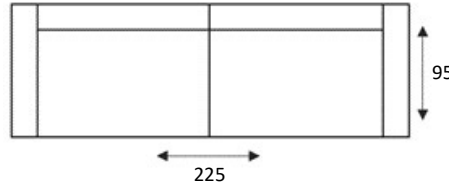

HOUSE OF DUTCHZ

MOOI WONEN DOOR VAKMANSCHAP

DUTCHZ 1300

COLLECTIE INFORMATIE

Verkrijgbaar in diverse kleuren en afwerkingen.

4 zitsbank (3 k)

4 zits arm links/rechts (3 k)

4 zitsbank (2 k)

4 zits arm links/rechts (2 k)

3 zitsbank

3 zits arm links/rechts

2 zitsbank

2 zits arm links/rechts

Loveseat

1,5 zits arm links/rechts

Fauteuil

Poef rond groot

Poef rond klein

Sierkussen 60x30

Sierkussen 60x60

Longchair arm links/rechts

1 zits met eiland/element met eiland
GROOT

1 zits met eiland/element met eiland
KLEIN

POOT OPTIES