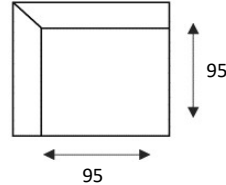

Hoeelement