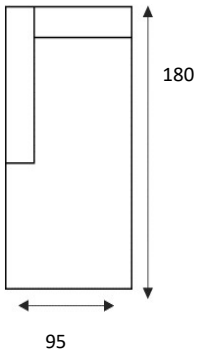

4 zits arm links/rechts (2 k)

3 zitsbank

3 zits arm links/rechts

2 zitsbank

2 zits arm links/rechts

Loveseat

1,5 zits arm links/rechts

Fauteuil

Poef rond groot

Poef rond klein

Sierkussen 60x30

Sierkussen 60x60

Longchair arm links/rechts

1 zits met eiland/element met eiland
GROOT

1 zits met eiland/element met eiland
KLEIN

POOT OPTIES