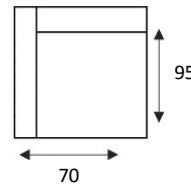

1 zits arm links/rechts