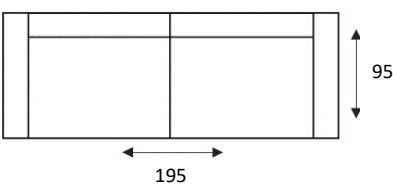

4 zits arm links/rechts (2 k)

3 zitsbank

3 zits arm links/rechts

2 zitsbank

2 zits arm links/rechts

Loveseat

1,5 zits arm links/rechts

Fauteuil

Poef rond groot

Poef rond klein

Sierkussen 60x30

Sierkussen 60x60

Longchair arm links/rechts

1 zits met eiland/element met eiland
GROOT

1 zits met eiland/element met eiland
KLEIN

POOT OPTIES