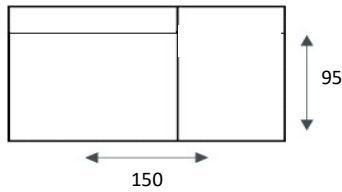

Poef rond groot

Poef rond klein

Sierkussen 60x30

Sierkussen 60x60

Longchair arm links/rechts

1 zits met eiland/element met eiland
GROOT

1 zits met eiland/element met eiland
KLEIN

POOT OPTIES