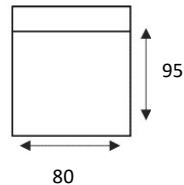

HOUSE OF DUTCHZ

MOOI WONEN DOOR VAKMANSCHAP

DUTCHZ 1300

COLLECTIE INFORMATIE

Verkrijgbaar in diverse kleuren en afwerkingen.

Element 80

7 jaar garantie