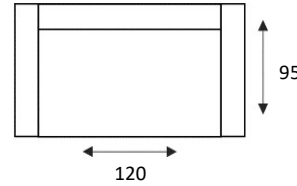

4 zits arm links/rechts (2 k)

3 zitsbank

3 zits arm links/rechts

2 zitsbank

2 zits arm links/rechts

Loveseat

1,5 zits arm links/rechts

Fauteuil

Poef rond groot

Poef rond klein

Sierkussen 60x30

Sierkussen 60x60

Longchair arm links/rechts

1 zits met eiland/element met eiland
GROOT

1 zits met eiland/element met eiland
KLEIN

POOT OPTIES