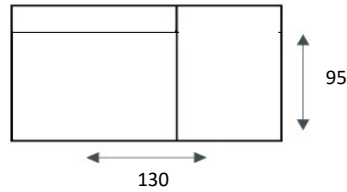

Poef rond groot

Poef rond klein

Sierkussen 60x30

Sierkussen 60x60

Longchair arm links/rechts

1 zits met eiland/element met eiland
GROOT

1 zits met eiland/element met eiland
KLEIN

POOT OPTIES