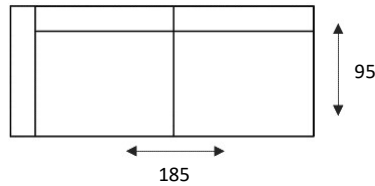

4 zits arm links/rechts (2 k)

3 zitsbank

3 zits arm links/rechts

2 zitsbank

2 zits arm links/rechts

Loveseat

1,5 zits arm links/rechts

Fauteuil

Poef rond groot

Poef rond klein

Sierkussen 60x30

Sierkussen 60x60

Longchair arm links/rechts

1 zits met eiland/element met eiland
GROOT

1 zits met eiland/element met eiland
KLEIN

POOT OPTIES