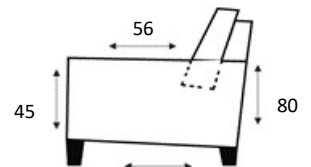

HOUSE OF DUTCHZ

MOOI WONEN DOOR VAKMANSCHAP

DUTCHZ 1300

COLLECTIE INFORMATIE

Verkrijgbaar in diverse kleuren en afwerkingen.

Hocker/Ottomane

7 jaar garantie