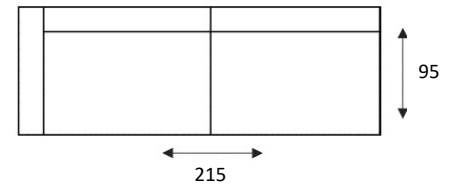

HOUSE OF DUTCHZ

MOOI WONEN DOOR VAKMANSCHAP

DUTCHZ 1300

COLLECTIE INFORMATIE

Verkrijgbaar in diverse kleuren en afwerkingen.

4 zitsbank (3 k)

4 zits arm links/rechts (3 k)

4 zitsbank (2 k)

4 zits arm links/rechts (2 k)

3 zitsbank

3 zits arm links/rechts

2 zitsbank

2 zits arm links/rechts

Loveseat

1,5 zits arm links/rechts

Fauteuil

Poef rond groot

Poef rond klein

Sierkussen 60x30

Sierkussen 60x60

Longchair arm links/rechts

1 zits met eiland/element met eiland
GROOT

1 zits met eiland/element met eiland
KLEIN

POOT OPTIES