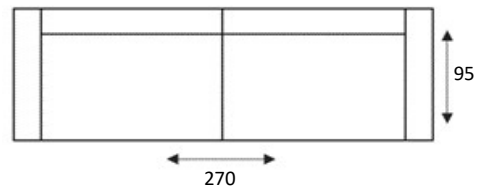

HOUSE OF DUTCHZ

MOOI WONEN DOOR VAKMANSCHAP

DUTCHZ 1300

COLLECTIE INFORMATIE

Verkrijgbaar in diverse kleuren en afwerkingen.

4 zitsbank (3 k)

4 zits arm links/rechts (3 k)

4 zitsbank (2 k)

4 zits arm links/rechts (2 k)

3 zitsbank

3 zits arm links/rechts

2 zitsbank

2 zits arm links/rechts

Loveseat

1,5 zits arm links/rechts

Fauteuil

Poef rond groot

Poef rond klein

Sierkussen 60x30

Sierkussen 60x60

Longchair arm links/rechts

1 zits met eiland/element met eiland
GROOT

1 zits met eiland/element met eiland
KLEIN

POOT OPTIES