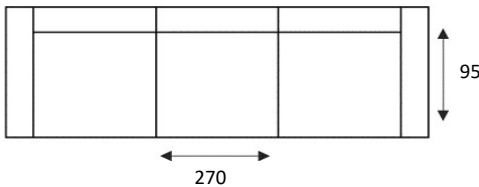

HOUSE OF DUTCHZ

MOOI WONEN DOOR VAKMANSCHAP

DUTCHZ 1300

COLLECTIE INFORMATIE

Verkrijgbaar in diverse kleuren en afwerkingen.

4 zitsbank (3 k)

4 zits arm links/rechts (3 k)

4 zitsbank (2 k)

4 zits arm links/rechts (2 k)

3 zitsbank

3 zits arm links/rechts

2 zitsbank

2 zits arm links/rechts

Loveseat

1,5 zits arm links/rechts

Fauteuil

Poef rond groot

Poef rond klein

Sierkussen 60x30

Sierkussen 60x60

Longchair arm links/rechts

1 zits met eiland/element met eiland
GROOT

1 zits met eiland/element met eiland
KLEIN

POOT OPTIES