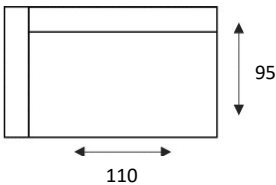

4 zits arm links/rechts (2 k)

3 zitsbank

3 zits arm links/rechts

2 zitsbank

2 zits arm links/rechts

Loveseat

1,5 zits arm links/rechts

Fauteuil

Poef rond groot

Poef rond klein

Sierkussen 60x30

Sierkussen 60x60

Longchair arm links/rechts

1 zits met eiland/element met eiland
GROOT

1 zits met eiland/element met eiland
KLEIN

POOT OPTIES