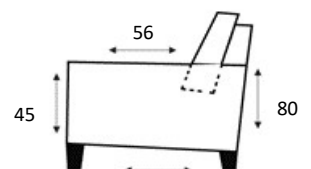

HOUSE OF DUTCHZ

MOOI WONEN DOOR VAKMANSCHAP

POOT OPTIES

C: HOEKPOOT

7 jaar garantie