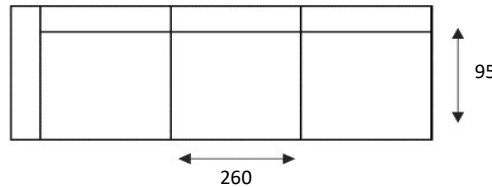

HOUSE OF DUTCHZ

MOOI WONEN DOOR VAKMANSCHAP

DUTCHZ 1300

COLLECTIE INFORMATIE

Verkrijgbaar in diverse kleuren en afwerkingen.

4 zitsbank (3 k)

4 zits arm links/rechts (3 k)

4 zitsbank (2 k)

4 zits arm links/rechts (2 k)

3 zitsbank

3 zits arm links/rechts

2 zitsbank

2 zits arm links/rechts

Loveseat

1,5 zits arm links/rechts

Fauteuil

Poef rond groot

Poef rond klein

Sierkussen 60x30

Sierkussen 60x60

Longchair arm links/rechts

1 zits met eiland/element met eiland
GROOT

1 zits met eiland/element met eiland
KLEIN

POOT OPTIES