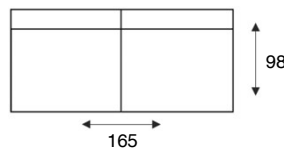

HOUSE OF DUTCHZ

MOOI WONEN DOOR VAKMANSCHAP

DUTCHZ 1600

COLLECTIE INFORMATIE

3 zitsbank

3 zits arm li/re

3 zits zonder armen

2,5 zitsbank

2,5 zits arm li/re

2,5 zits zonder armen

2 zitsbank

2 zits arm li/re

Loveseat

1,5 zits arm li/re

1,5 zits zonder armen

1,25 zits arm li/re

1,25 zits zonder armen

1 zits arm li/re

1 zits zonder armen

1 zits met eiland li/re

Longchair 95 arm li/re

Longchair 82,5 arm li/re

Longchair 70 arm li/re

Hoek met eiland li/re