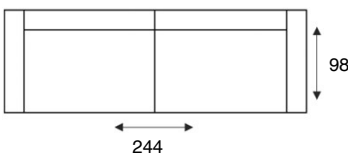

HOUSE OF DUTCHZ

MOOI WONEN DOOR VAKMANSCHAP

DUTCHZ 1600

COLLECTIE INFORMATIE

3 zitsbank

3 zits arm li/re

3 zits zonder armen

2,5 zitsbank

2,5 zits arm li/re

2,5 zits zonder armen

2 zitsbank

2 zits arm li/re

Loveseat

1,5 zits arm li/re

1,5 zits zonder armen

1,25 zits arm li/re

1,25 zits zonder armen

1 zits arm li/re

1 zits zonder armen

1 zits met eiland li/re

Longchair 95 arm li/re

Longchair 82,5 arm li/re

Longchair 70 arm li/re

Hoek met eiland li/re