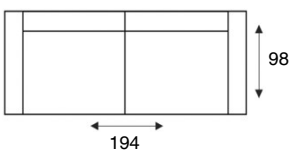

HOUSE OF DUTCHZ

MOOI WONEN DOOR VAKMANSCHAP

DUTCHZ 1600

COLLECTIE INFORMATIE

3 zitsbank

3 zits arm li/re

3 zits zonder armen

2,5 zitsbank

2,5 zits arm li/re

2,5 zits zonder armen

2 zitsbank

2 zits arm li/re

Loveseat

1,5 zits arm li/re

1,5 zits zonder armen

1,25 zits arm li/re

1,25 zits zonder armen

1 zits arm li/re

1 zits zonder armen

1 zits met eiland li/re

Longchair 95 arm li/re

Longchair 82,5 arm li/re

Longchair 70 arm li/re

Hoek met eiland li/re