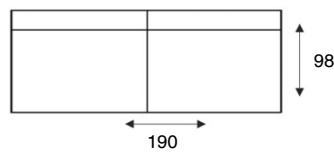

HOUSE OF DUTCHZ

MOOI WONEN DOOR VAKMANSCHAP

DUTCHZ 1600

COLLECTIE INFORMATIE

3 zitsbank

3 zits arm li/re

3 zits zonder armen

2,5 zitsbank

2,5 zits arm li/re

2,5 zits zonder armen

2 zitsbank

2 zits arm li/re

Loveseat

1,5 zits arm li/re

1,5 zits zonder armen

1,25 zits arm li/re

1,25 zits zonder armen

1 zits arm li/re

1 zits zonder armen

1 zits met eiland li/re

Longchair 95 arm li/re

Longchair 82,5 arm li/re

Longchair 70 arm li/re

Hoek met eiland li/re