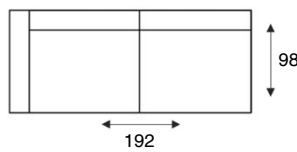

HOUSE OF DUTCHZ

MOOI WONEN DOOR VAKMANSCHAP

DUTCHZ 1600

COLLECTIE INFORMATIE

3 zitsbank

3 zits arm li/re

3 zits zonder armen

2,5 zitsbank

2,5 zits arm li/re

2,5 zits zonder armen

2 zitsbank

2 zits arm li/re

Loveseat

1,5 zits arm li/re

1,5 zits zonder armen

1,25 zits arm li/re

1,25 zits zonder armen

1 zits arm li/re

1 zits zonder armen

1 zits met eiland li/re

Longchair 95 arm li/re

Longchair 82,5 arm li/re

Longchair 70 arm li/re

Hoek met eiland li/re