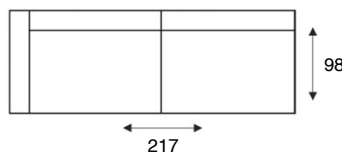

HOUSE OF DUTCHZ

MOOI WONEN DOOR VAKMANSCHAP

DUTCHZ 1600

COLLECTIE INFORMATIE

3 zitsbank

3 zits arm li/re

3 zits zonder armen

2,5 zitsbank

2,5 zits arm li/re

2,5 zits zonder armen

2 zitsbank

2 zits arm li/re

Loveseat

1,5 zits arm li/re

1,5 zits zonder armen

1,25 zits arm li/re

1,25 zits zonder armen

1 zits arm li/re

1 zits zonder armen

1 zits met eiland li/re

Longchair 95 arm li/re

Longchair 82,5 arm li/re

Longchair 70 arm li/re

Hoek met eiland li/re