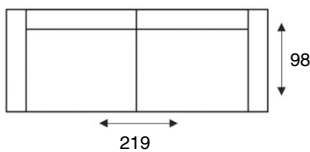

HOUSE OF DUTCHZ

MOOI WONEN DOOR VAKMANSCHAP

DUTCHZ 1600

COLLECTIE INFORMATIE

3 zitsbank

3 zits arm li/re

3 zits zonder armen

2,5 zitsbank

2,5 zits arm li/re

2,5 zits zonder armen

2 zitsbank

2 zits arm li/re

Loveseat

1,5 zits arm li/re

1,5 zits zonder armen

1,25 zits arm li/re

1,25 zits zonder armen

1 zits arm li/re

1 zits zonder armen

1 zits met eiland li/re

Longchair 95 arm li/re

Longchair 82,5 arm li/re

Longchair 70 arm li/re

Hoek met eiland li/re